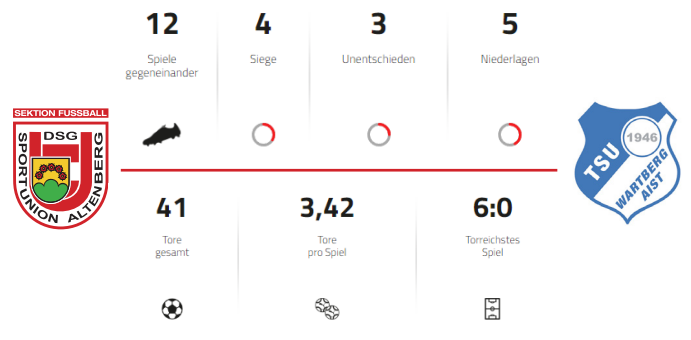

genommen und auch beim gemeinsamen Thermenbesuch am letzten Abend wurden die Muskeln in der Saunalandschaft wieder etwas gelockert. Der Zusammenhalt wurde weiter gefestigt und alle haben sich auf das gemeinsame Ziel in der Rückrunde - den Klassenerhalt - eingeschworen.

**KM  
15:30 UHR**

**1B  
13:30 UHR**

BESUCH UNS AUF [WWW.UNION-ALTENBERG.AT](http://WWW.UNION-ALTENBERG.AT)

**SAMSTAG, 16.03.2024**

Tabelle Bezirksliga Nord				Tabelle Bezirksliga Nord Reserve					
	S	D	P		S	D	P		
1	Eferding	13	26	36	1	Freistadt Res	13	26	29
2	Freistadt	13	9	26	2	Altenberg Res	13	16	28
3	Julbach	13	6	23	3	Haibach Res	13	12	26
4	Schweinbach	13	-1	21	4	Wartberg/Aist Re...	13	15	26
5	Gallneukirchen	13	-3	21	5	St. Oswald/Fr. R...	13	8	25
6	SV Haslach	13	4	20	6	Eferding Res	13	16	24
7	Steinprofis Oepp...	13	5	20	7	Schweinbach Res	13	4	22
8	Lembach	* 13	2	18	8	Gallneukirchen R...	13	-2	19
9	St. Oswald/Fr.	13	-3	15	9	Lembach Res	13	3	17
10	Union Arnreit	13	-3	15	10	Arnreit Res	13	-4	14
11	Hofkirchen i.M.	13	-5	13	11	SV Haslach Res	13	-20	10
12	Wartberg/Aist	13	-13	10	12	Julbach Res	13	-17	8
13	Haibach	13	-13	9	13	Hofkirchen i.M....	13	-26	7
14	Altenberg	13	-11	7	14	Oepping Res	13	-31	4

## Schiedsrichter